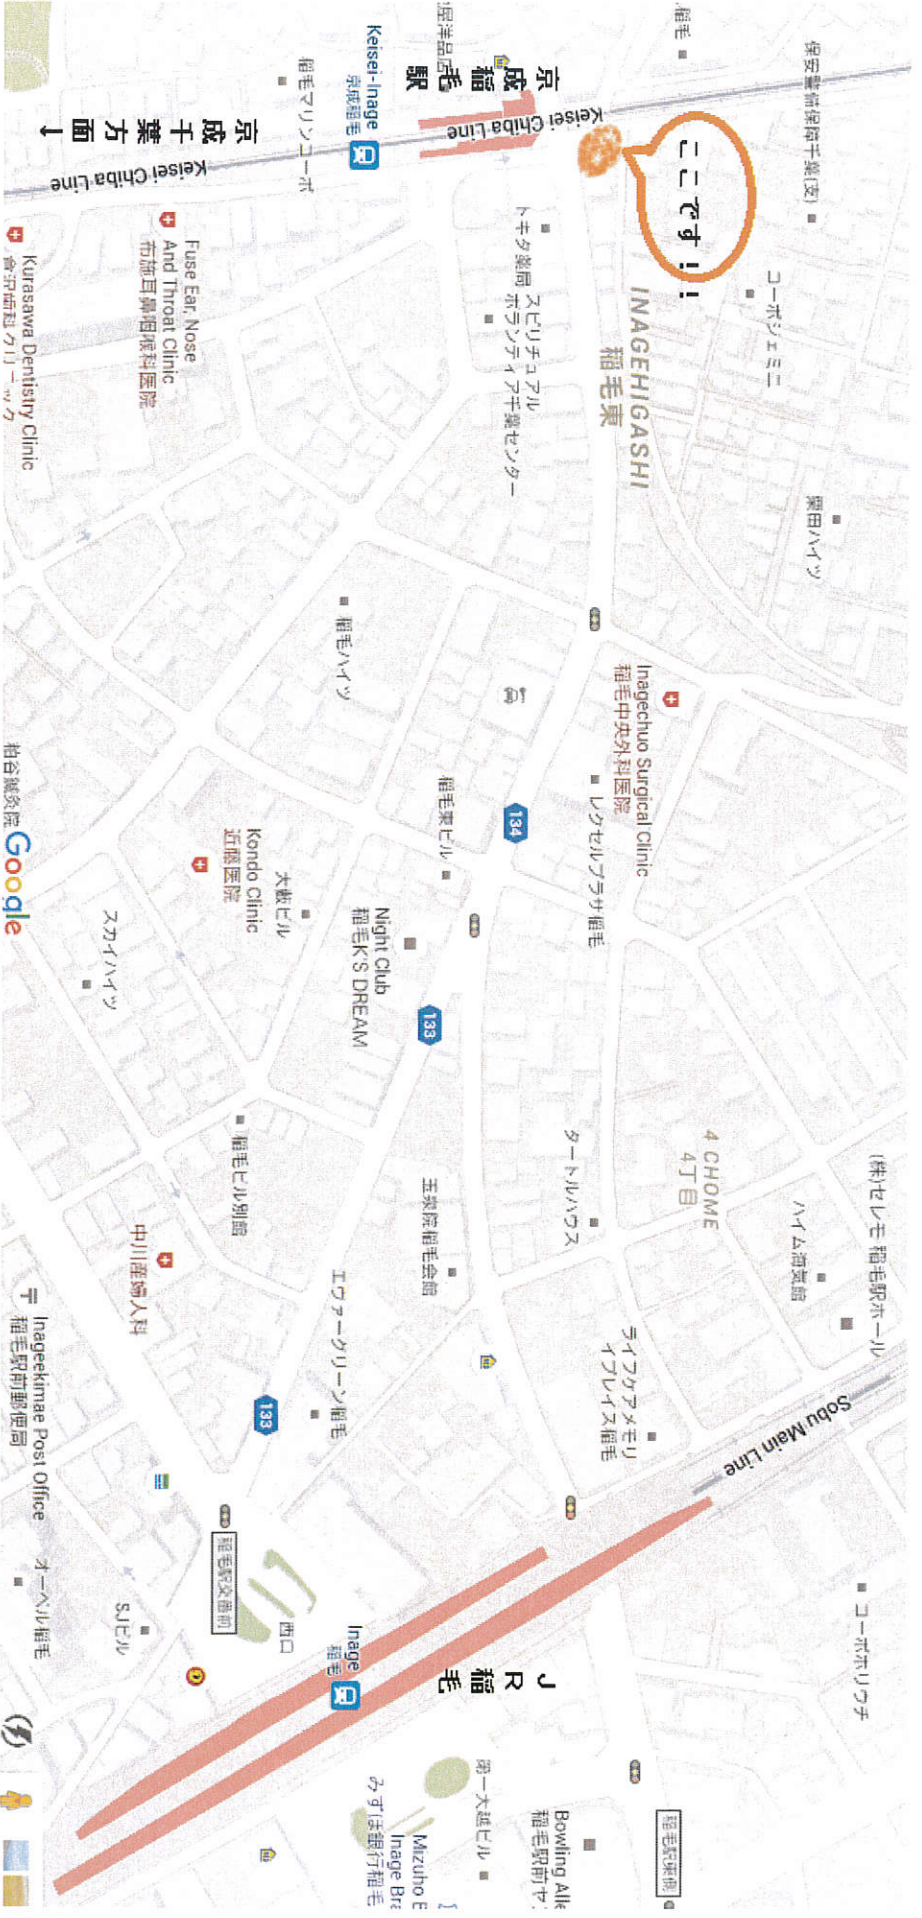

PACガーデンアローズ 第9回 成年後見人候補者養成講座 会場案内

あかりサロン稲毛 3階

住所：千葉県千葉市稲毛区稲毛東 2-16-1

<http://akarisaloonimage.wix.com/image>

京成千葉線 京成稲毛駅 徒歩0分

JR総武線 稲毛駅 徒歩10分